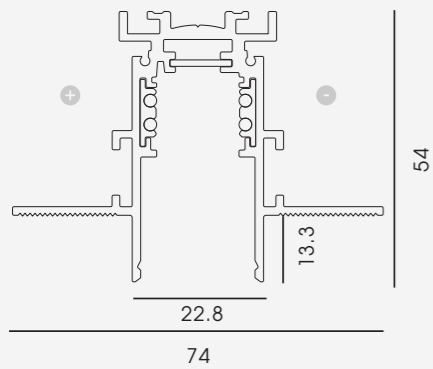

24°	LUX	cm	400
1.0m	783Lx	76	800
2.0m	195Lx	152	1200
3.0m	87Lx	228	1600
4.0m	48Lx	304	

38°	LUX	cm	300
1.0m	543Lx	96	600
2.0m	135Lx	193	900
3.0m	60Lx	289	1200
4.0m	33Lx	386	

DC.TS0210-C

0.33 IP20

Material	Input	Luminous Flux	Lamp	CRI	Beam Angle
Aluminum	DC250mA 1x10W	660lm/3000K	Honourtek HRA0607	Ra ≥ 95	15°/24°/38°

9500-.../...-ST2

INSTALLATION HEIGHT: 105 mm

9500-.../...-ST3

INSTALLATION HEIGHT: 105 mm

9500-.../...-ST8

INSTALL RAIL BEFORE ADDING CEILING

9500-.../...-ST5

INSTALLATION HEIGHT: 125 mm