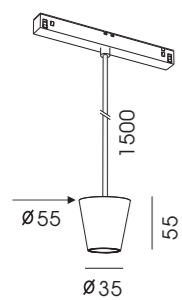

Size

DC.TS0206-C