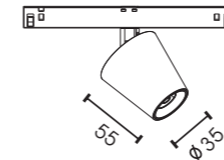

Size

DC.TS0206-C

DC.TS0210-C

DC.TS0215-C

DC.TS0206-C

0.25 IP20

Material	Input	Luminous Flux	Lamp	CRI	Beam Angle
Aluminum	DC150mA 1x6W	414lm/3000K	Honourtek HRA0604	Ra ≥ 95	15°/24°/38°

15°	LUX	cm	600
1.0m	960Lx	64	1200
2.0m	240Lx	128	1800
3.0m	106Lx	194	2400
4.0m	60Lx	259	