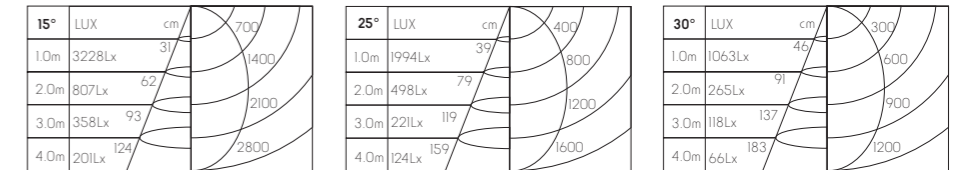

Size

DC.TS0108-1 DC.TS0110-C DC.TS0115-C DC.TS0120-C DC.TS0130-C

DC.TS0108-1

0.22 IP20

Material	Input	Luminous Flux	Lamp	CRI	Beam Angle
Aluminum	DC500mA 1x8W	375lm/3000K	CREE XHP35	Ra≥90	15°/25°/30°

DC.TS0110-C