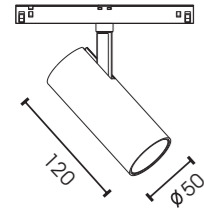

Beam Angle	LUX	cm	Beam Angle
15°	9217Lx	27	3800
2.0m	2304Lx	55	5700
3.0m	1024Lx	82	7600
4.0m	576Lx	110	7600

Beam Angle	LUX	cm	Beam Angle
24°	5657Lx	39	2400
2.0m	1414Lx	78	3600
3.0m	628Lx	118	4800
4.0m	353Lx	157	4800