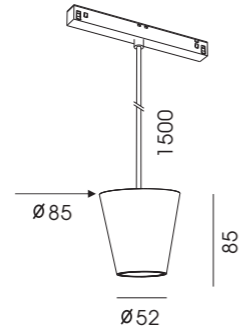

DC.TS0215-C