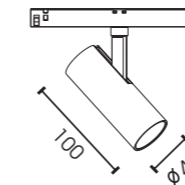

Size

DC.TS0108-1 DC.TS0110-C DC.TS0115-C DC.TS0120-C DC.TS0130-C

DC.TS0108-1

0.22 IP20

Material	Input	Luminous Flux	Lamp	CRI	Beam Angle
Aluminum	DC500mA 1x8W	375lm/3000K	CREE XHP35	Ra≥90	15°/25°/30°

DC.TS0110-C