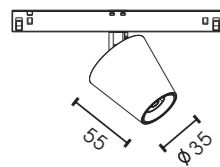

Color : ☐ White ☒ Black

Product profile

Item Code	Input	Luminous Flux	Lamp	Beam Angle	Available Dimming
DC.TS0206-C	DC150mA 1x6W	414lm	HonourTEK	15°/24°/38°	Dali
DC.TS0210-C	DC250mA 1x10W	660lm	HonourTEK	15°/24°/38°	Dali
DC.TS0215-C	DC350mA 1x15W	844lm	HonourTEK	15°/24°/38°	Dali

Size

DC.TS0210-C

DC.TS0215-C

DC.TS0206-C

0.25 IP20

Material	Input	Luminous Flux	Lamp	CRI	Beam Angle
Aluminum	DC150mA 1x6W	414lm/3000K	Honourtek HRA0604	Ra ≥ 95	15°/24°/38°

15°	LUX	cm	600
1.0m	960Lx	64	1200
2.0m	240Lx	128	1800
3.0m	106Lx	194	2400
4.0m	60Lx	259	

24°	LUX	cm	400
1.0m	783Lx	76	800
2.0m	195Lx	152	1200
3.0m	87Lx	228	1600
4.0m	48Lx	304	

38°	LUX	cm	300
1.0m	543Lx	96	600
2.0m	135Lx	193	900
3.0m	60Lx	289	1200
4.0m	33Lx	386	

DC.TS0210-C

0.33 IP20

Material	Input	Luminous Flux	Lamp	CRI	Beam Angle
Aluminum	DC250mA 1x10W	660lm/3000K	Honourtek HRA0607	Ra ≥ 95	15°/24°/38°

15°	LUX	cm	800
1.0m	388Lx	32	1600
2.0m	97Lx	64	2400
3.0m	43Lx	96	3200
4.0m	24Lx	128	

24°	LUX	cm	600
1.0m	2610Lx	41	1200
2.0m	652Lx	83	1800
3.0m	290Lx	125	2400
4.0m	163Lx	167	

38°	LUX	cm	400
1.0m	1749Lx	56	800
2.0m	437Lx	113	1200
3.0m	194Lx	170	1600
4.0m	109Lx	227	

Optional Accessories

Optional Colors for Baffle