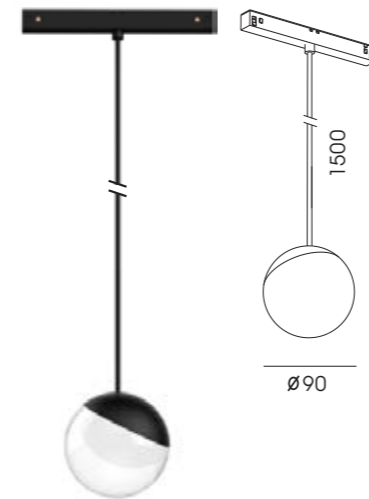

Size

DC.PF0104-1

DC.PF0204-1

DC.PF0104-1

0.35 IP20

Material	Input	Luminous Flux	Lamp	CRI	Beam Angle
Aluminum	DC150mA 1x4W	160lm/3000K	OSRAM3030	Ra≥90	120°

DC.PF0204-1

0.62 IP20