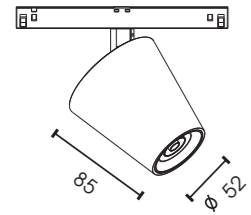

Beam Angle	LUX	cm	105%
15°	5267Lx	31	2112
2.0m	1316Lx	63	3168
3.0m	842Lx	95	4224
4.0m	329Lx	127	

Beam Angle	LUX	cm	65%
24°	3257Lx	45	1307
2.0m	814Lx	91	1960
3.0m	316Lx	137	2614
4.0m	203Lx	183	

Beam Angle	LUX	cm	45%
38°	2251Lx	57	902
2.0m	562Lx	114	1353
3.0m	250Lx	172	1804
4.0m	140Lx	229