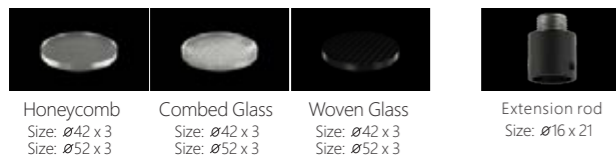

Optional Accessories

Optional Colors for Baffle