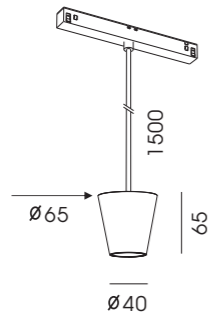

DC.TS0210-C