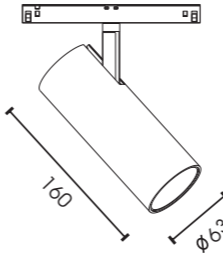

Beam Angle	LUX	cm	Beam Angle
36°	2993Lx	54	1200
2.0m	748Lx	109	1800
3.0m	332Lx	163	2400
4.0m	187Lx	218	2400

DC.TS0120-C

0.61 IP20

Material	Input	Luminous Flux	Lamp	CRI	Beam Angle
Aluminum	DC500mA 1x20W	1271lm/3000K	CLM-9	Ra≥90	15°/24°/38°

Beam Angle	LUX	cm	Beam Angle
15°	12096Lx	30	3000
2.0m	3024Lx	61	6000
3.0m	1344Lx	91	9000
4.0m	756Lx	122	12000

Beam Angle	LUX	cm	Beam Angle
24°	8625Lx	42	1600
2.0m	2156Lx	85	3200
3.0m	958Lx	128	4800
4.0m	539Lx	171	6400

Beam Angle	LUX	cm	Beam Angle
38°	5173Lx	57	1100
2.0m	1293Lx	115	2200
3.0m	574Lx	172	3300
4.0m	323Lx	230	4400

Optional Accessories

Optional Colors for Baffle

DC.TS0130-C

0.56 IP20

Material	Input	Luminous Flux	Lamp	CRI	Beam Angle
Aluminum	DC700mA 1x30W	1700lm/3000K	CLM-9	Ra≥90	15°/24°/38°

Beam Angle	LUX	cm	Beam Angle
15°	17360Lx	28	4000
2.0m	4340Lx	56	8000
3.0m	1929Lx	84	12000
4.0m	1085Lx	113	16000

Beam Angle	LUX	cm	Beam Angle
24°	12298Lx	42	3000
2.0m	3075Lx	84	6000
3.0m	1366Lx	126	9000
4.0m	768Lx	168	12000