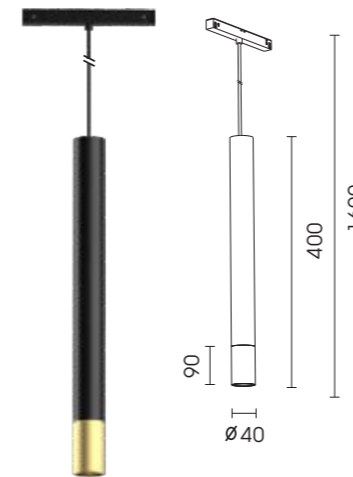

Size

DC.PS0108-1

DC.PS0110-1

DC.PS0108-1

0.34 CE IP20

Material	Input	Luminous Flux	Lamp	CRI	Beam Angle
Aluminum	DC500mA 1x8W	229lm/3000K	CREE XHP35	Ra ≥ 90	15°/25°/30°

15°	LUX	cm
1.0m	3228Lx	31
2.0m	807Lx	62
3.0m	358Lx	93
4.0m	201Lx	124

25°	LUX	cm
1.0m	1994Lx	39
2.0m	498Lx	79
3.0m	221Lx	119
4.0m	124Lx	159

30°	LUX	cm
1.0m	1063Lx	45
2.0m	265Lx	91
3.0m	118Lx	137
4.0m	66Lx	183

DC.PS0110-1

0.52 CE IP20

Material	Input	Luminous Flux	Lamp	CRI	Beam Angle
Aluminum	DC250mA 1x10W	767lm/3000K	Honourtek HRA0607	Ra ≥ 95	20°/38°