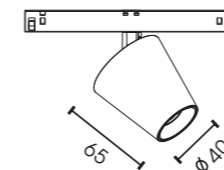

24°	LUX	cm	400
1.0m	783Lx	76	800
2.0m	195Lx	152	1200
3.0m	87Lx	228	1600
4.0m	48Lx	304	

38°	LUX	cm	300
1.0m	543Lx	96	600
2.0m	135Lx	193	900
3.0m	60Lx	289	1200
4.0m	33Lx	386	

DC.TS0210-C

0.33 IP20

Material	Input	Luminous Flux	Lamp	CRI	Beam Angle
Aluminum	DC250mA 1x10W	660lm/3000K	Honourtek HRA0607	Ra ≥ 95	15°/24°/38°

15°	LUX	cm	800
1.0m	388Lx	32	1600
2.0m	97Lx	64	2400
3.0m	43Lx	96	3200
4.0m	24Lx	128	

24°	LUX	cm	600
1.0m	2610Lx	41	1200
2.0m	652Lx	83	1800
3.0m	290Lx	125	2400
4.0m	163Lx	167	

38°	LUX	cm	400
1.0m	1749Lx	56	800
2.0m	437Lx	113	1200
3.0m	194Lx	170	1600
4.0m	109Lx	227	