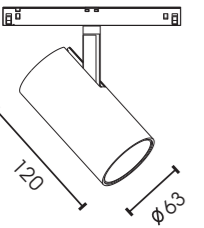

Beam Angle	LUX	cm	Beam Angle
15°	9217Lx	27	3800
2.0m	2304Lx	55	5700
3.0m	1024Lx	82	7600
4.0m	576Lx	110	7600

Beam Angle	LUX	cm	Beam Angle
24°	5657Lx	39	2400
2.0m	1414Lx	78	3600
3.0m	628Lx	118	4800
4.0m	353Lx	157	4800

Beam Angle	LUX	cm	Beam Angle
36°	2993Lx	54	1200
2.0m	748Lx	109	1800
3.0m	332Lx	163	2400
4.0m	187Lx	218	2400

DC.TS0120-C

0.61 IP20

Material	Input	Luminous Flux	Lamp	CRI	Beam Angle
Aluminum	DC500mA 1x20W	1271lm/3000K	CLM-9	Ra≥90	15°/24°/38°