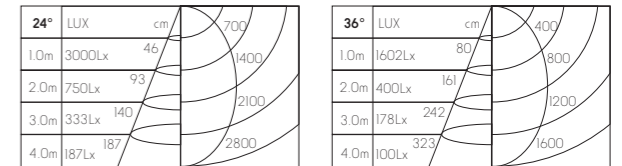

DC.TB0418-1

0.25 IP20

Material	Input	Luminous Flux	Lamp	CRI	Beam Angle
Aluminum	DC350mA 15W	1200lm/3000K	OSRAM 3030	Ra≥90	24°/36°